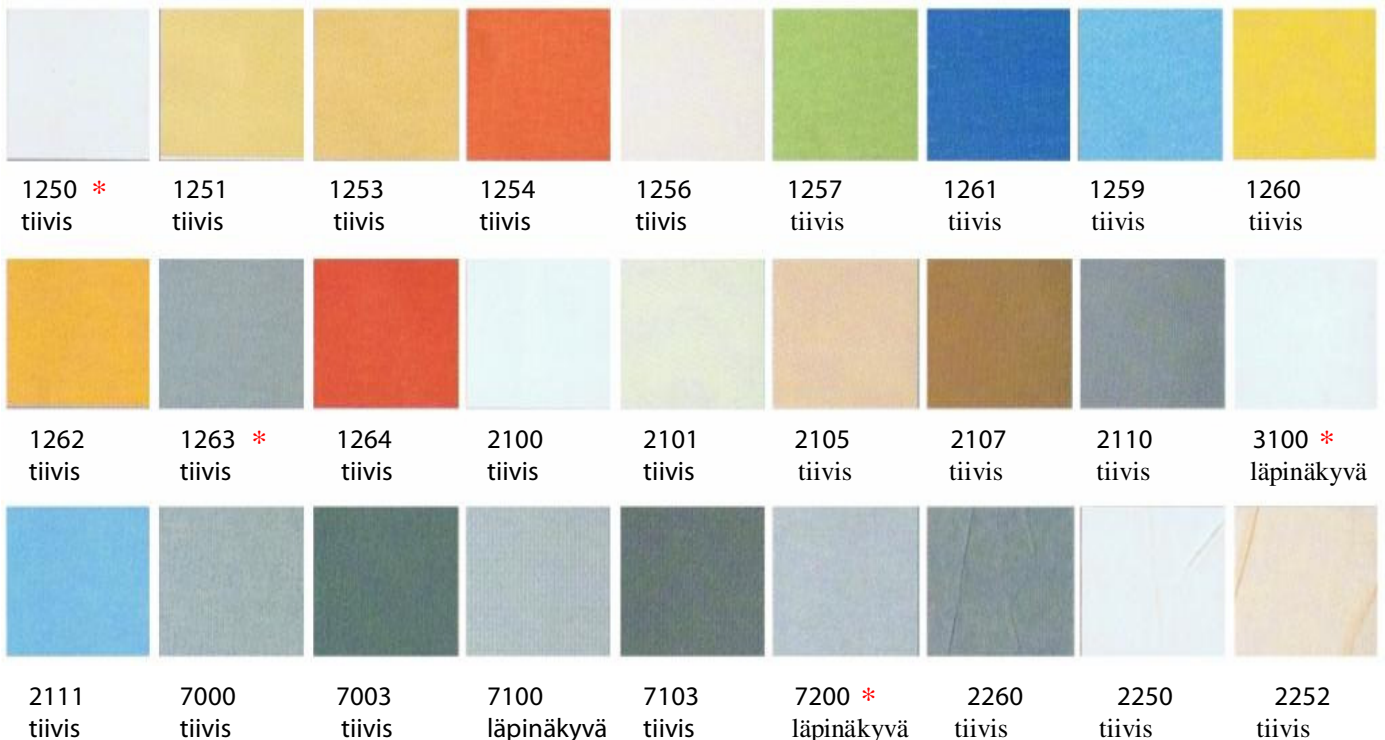

Kangasmallisto koostuu lukuisista kuoseista ja väreistä, joista on valittavissa läpinäkyvää tai tiivistä kangasta.

Värit eivät kaikilta osin vastaa todellista väriä.

Tarkista väri oikeasta värimallista

\* = käytetyimmät värit parvekelasien kaihtimissa